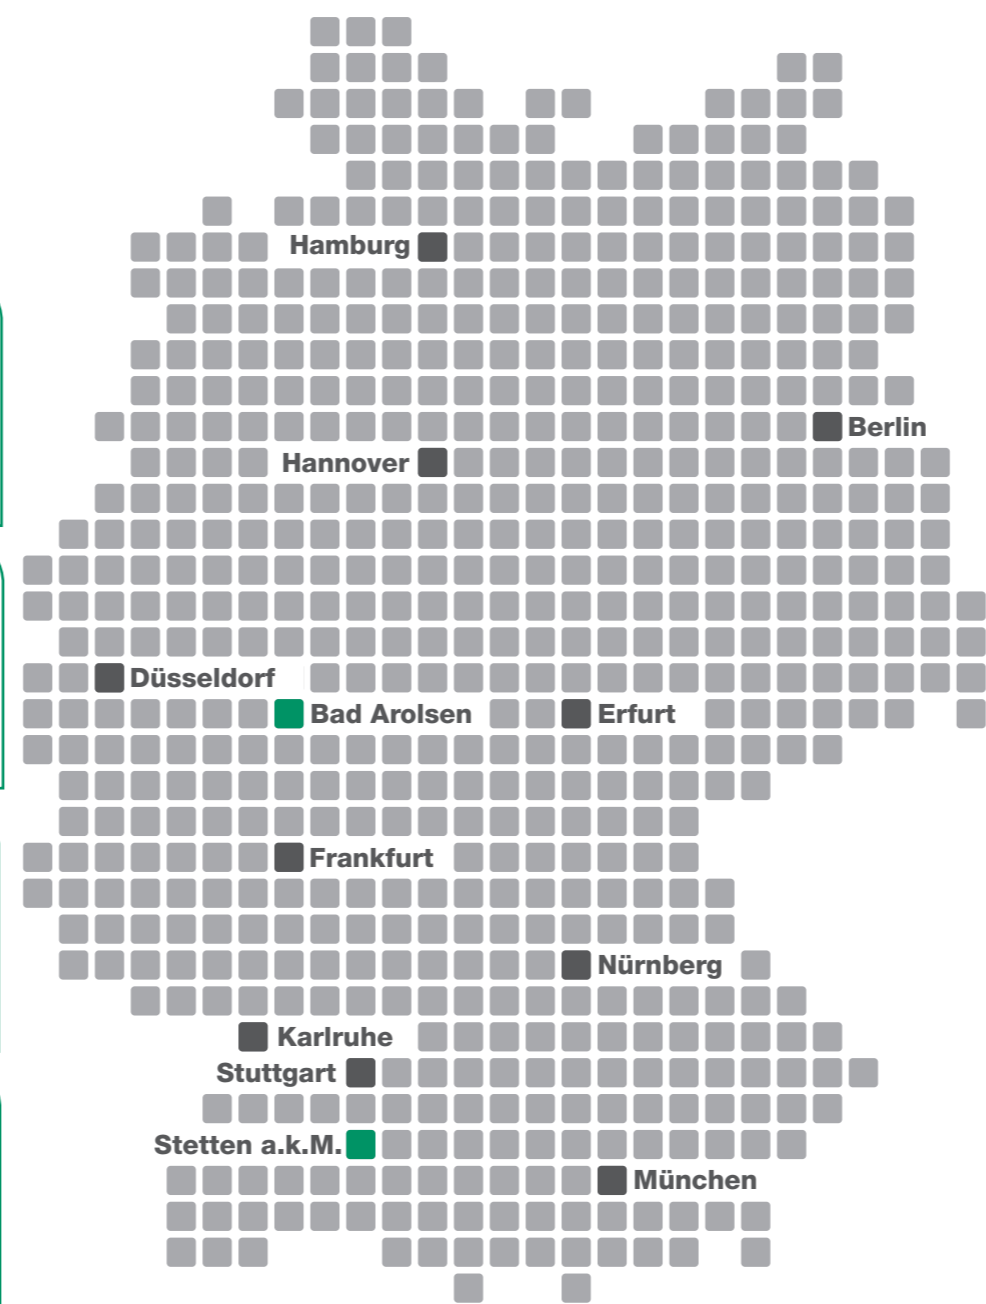

Niederlassung Hamburg
Ballindamm 3
20095 Hamburg
Fon: +49 40 80908147-0
Fax: +49 40 80908147-1
info@primion.de

Niederlassung Hannover
Karlsruher Str. 2b
30519 Hannover
Fon: +49 511 63989-0
Fax: +49 511 63989-69
info@primion.de

Niederlassung Düsseldorf
Landstraße 51
42781 Haan
Fon: +49 2129 37345-0
Fax: +49 2129 37345-69
info@primion.de

Niederlassung Frankfurt a.M.
Moselstraße 11
63225 Langen
Fon: +49 6103 73116-0
Fax: +49 6103 73116-29
info@primion.de

Niederlassung Karlsruhe
Bahnhofstr. 78
76344 Eggenstein-Leopoldshafen
Fon: +49 721 464689-0
Fax: +49 721 464689-9
info@primion.de

Niederlassung Stuttgart
Leinfelder Str. 60
70771 Leinfelden-Echterdingen
Fon: +49 711 794726-0
Fax: +49 711 794726-23
info@primion.de

Zentrale Stetten a.k.M.
Steinbeisstraße 2-5
72510 Stetten am kalten Markt
Fon: +49 7573 952-0
Fax: +49 7573 92034
info@primion.de

Niederlassung Berlin
Falkenberg Park
Paradiesstr. 206a, 12526 Berlin
Fon: +49 30 293424-0
Fax: +49 30 293424-14
info@primion.de

Opertis GmbH
Auf dem Hagen 1
34454 Bad Arolsen
Tel.: +49 5691 87741-0
Fax: +49 5691 87741-310
info@opertis.de

Geschäftsstelle Erfurt
Cyriakstr. 26
99094 Erfurt
Fon: +49 361 747499-0
Fax: +49 361 747499-9
info@primion.de

Niederlassung Nürnberg
Lina-Ammon-Str. 19a
90471 Nürnberg
Fon: +49 911 450092-10
Fax: +49 911 450092-92
info@primion.de

Niederlassung München
Frankfurter Ring 193a
80807 München
Fon: +49 89 3270898-11
Fax: +49 89 3270898-66
info@primion.de

Ihre Ansprechpartner