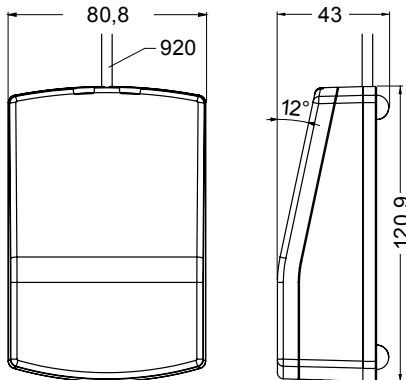

Eigenschaften

- › USB Anschluss
- › kompakte Bauweise
- › verschiedene Kartentechnologien verfügbar
- › für Zutrittskontrolle und Zeiterfassung geeignet
- › flexible Anwendung
- › hoher Grad an Sicherheit