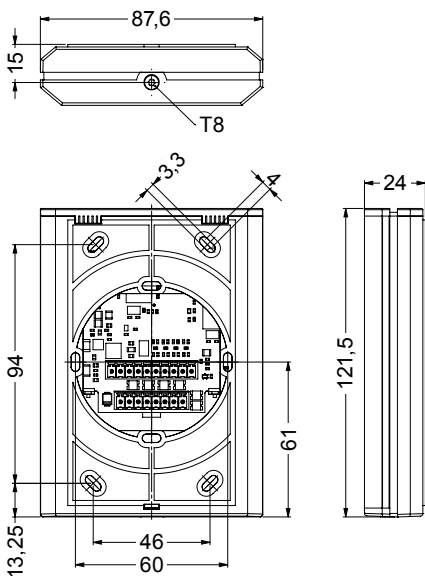

### pKT-Master-Funktion

Diese Funktion ermöglicht dem Leser, individuelle Zutrittsrechte von der Karte zu lesen und gleichzeitig neue Informationen auf die Karte zu schreiben (z.B. geänderte Zutrittsrechte). Die pKT-Master-Funktion kann nur in Verbindung mit einer Intelligenten Steuereinheit genutzt werden.

## Technische Daten

<b>Spannungsversorgung</b>	9 - 50 V DC
<b>Stromaufnahme</b>	LEGIC advant® 12/24/48 V: 170/110/70 mA MIFARE® DESFire® EV1 12/24/48 V: 170/145/95 mA
<b>Maße (B x H x T)</b>	87,6 x 121,5 x 24 mm
<b>Schutzart</b>	IP54
<b>Betriebstemperatur</b>	-25 °C bis 55 °C
<b>Schnittstelle Leser</b>	RS 485, Clock / Data
<b>Technologien</b>	MIFARE® DESFire® EV1 oder LEGIC advant®
<b>Lesedistanz</b>	MIFARE® DESFire® EV1 typ. 35 mm mit Karte typ. 25 mm mit Schlüsselanhänger LEGIC advant® typ. 70 mm mit Karte (ISO 14443A) typ. 40 mm mit Schlüsselanhänger (ISO 14443A)