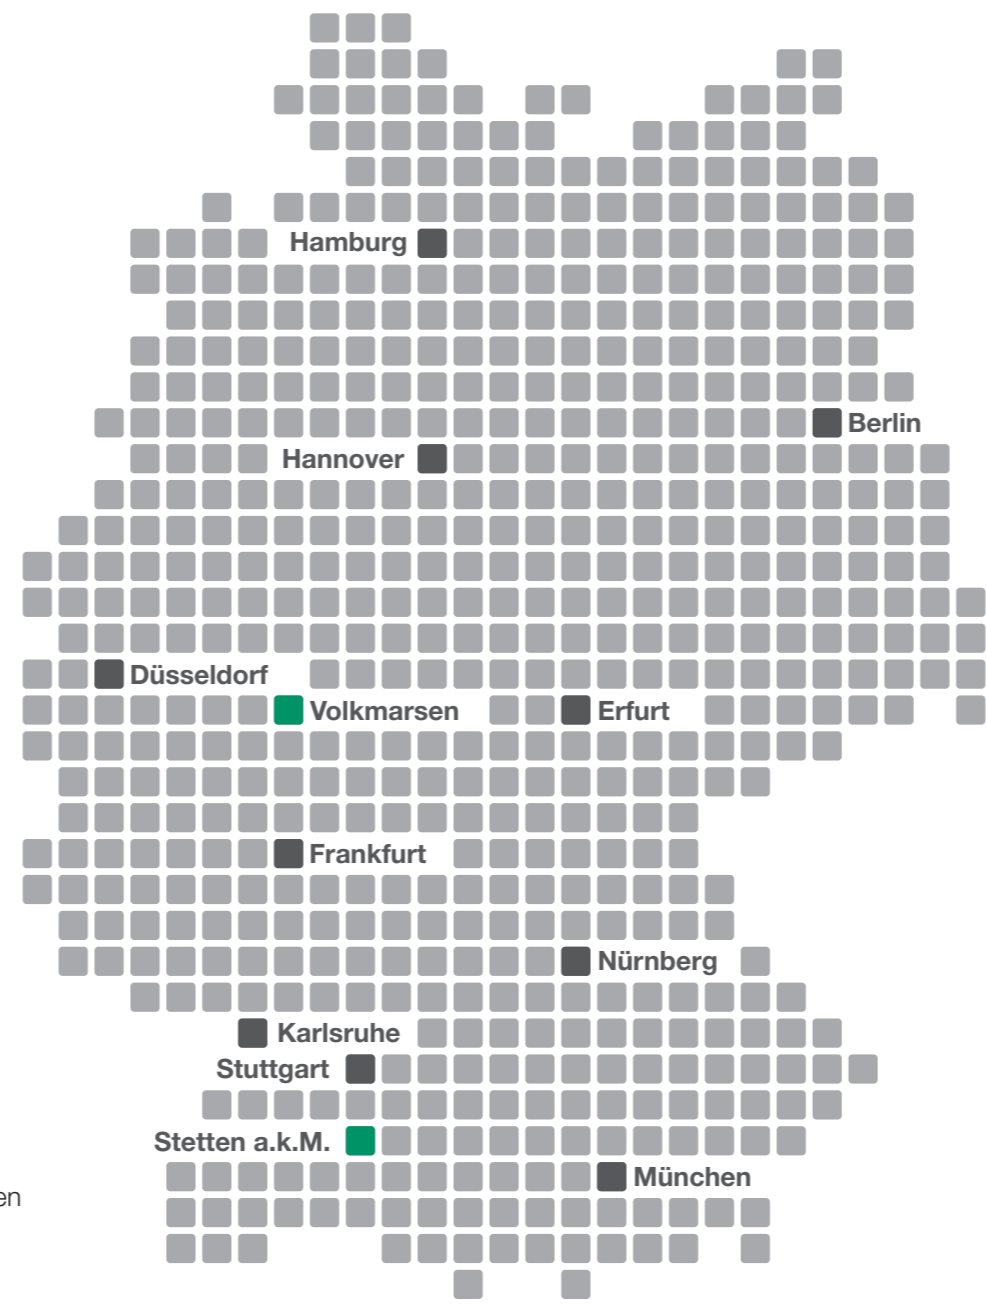

Niederlassung Hamburg
Ballindamm 3
20095 Hamburg
Tel.: +49 40 80908147-0
Fax: +49 40 80908147-1
info@primion.de

Niederlassung Hannover
Karlsruher Str. 2b
30519 Hannover
Tel.: +49 511 63989-0
Fax: +49 511 63989-69
info@primion.de

Niederlassung Düsseldorf
Itterpark 5
40724 Hilden
Tel.: +49 2103 30987-0
info@primion.de

Niederlassung Frankfurt a.M.
Dornhofstraße 18
63263 Neu-Isenburg
Tel.: +49 6102 81083-0
Fax: +49 6102 81083-29
info@primion.de

Niederlassung Karlsruhe
Junkersring 5
76344 Eggenstein-Leopoldshafen
Tel.: +49 721 464689-0
Fax: +49 721 464689-9
info@primion.de

Niederlassung Stuttgart
Leinfelder Str. 60
70771 Leinfelden-Echterdingen
Tel.: +49 711 794726-0
Fax: +49 711 794726-23
info@primion.de

Zentrale Stetten a.k.M.
Steinbeisstraße 2-5
72510 Stetten am kalten Markt
Tel.: +49 7573 952-0
Fax: +49 7573 92034
info@primion.de

Niederlassung Berlin
Groß-Berliner Damm 86
12487 Berlin
Tel.: +49 30 293424-0
Fax: +49 30 293424-14
info@primion.de

Opertis GmbH
Lütersheimer Straße 20
34471 Volkmarshausen
Tel.: +49 5693 23397-0
info@opertis.de

Geschäftsstelle Erfurt
Cyriakstr. 26
99094 Erfurt
Tel.: +49 361 747499-0
Fax: +49 361 747499-9
info@primion.de

Niederlassung Nürnberg
Lina-Ammon-Str. 19a
90471 Nürnberg
Tel.: +49 911 450092-10
Fax: +49 911 450092-92
info@primion.de

Niederlassung München
Frankfurter Ring 193a
80807 München
Tel.: +49 89 3270898-11
Fax: +49 89 3270898-66
info@primion.de

Ihre
Ansprechpartner