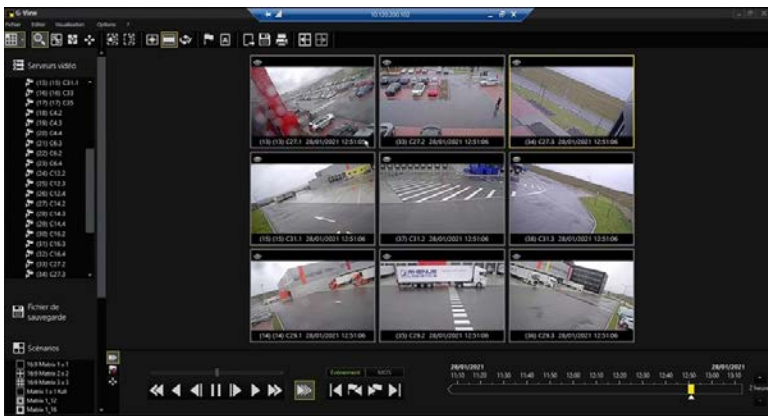

NORMA – Zutrittskontrolle und Zeiterfassung von primion

primion-Systeme im neuen Verwaltungs- und Logistikzentrum im französischen Sarrebourg

NORMA entscheidet sich für Zutrittskontrolle und Zeiterfassung

Qualität und Leistung überzeugen

NORMA ist ein bekannter deutscher Discounter. Die neue Zentrale im französischen Sarrebourg hat auf vier Stockwerken über 4.000 Quadratmeter Büro- und 22.000 Quadratmeter Lagerfläche sowie eine neue Logistikplattform zur Versorgung von bis zu 200 Filialen in Frankreich. Das primion-Gesamtprojekt umfasste die Installation der Lösungen für die Zutrittskontrolle, Zeiterfassung, Videoüberwachung sowie die Alarm- und Intercom-Lösung.

Tagesrechte aktuell anpassen

Rund 500 Mitarbeiter und deren Rechte für 139 Türen werden in der Software für die Zutrittskontrolle prime WebAccess verwaltet. Für Büros und Besprechungsräume wurden zudem Offline-Leser installiert, deren Zugangsrechte tagesaktuell angepasst werden können. In den Umkleieräumen werden 88 elektronische Spindschlösser eingebaut.

Die Umkleieräume mit pKT Schrankschloss.

pKT Türdrücker bei NORMA.

Das intelligente Gefahrenmanagement von primion.

Zeiterfassungsterminal ADT 1110.

Sicherheit durch Gebäude-Automation

Das System mit digitalen Rekordern ermöglicht die Aufzeichnung von Bildern für 30 Tage rund um die Uhr. Außerdem wurden 35 hochmoderne Kameras mit 360-Grad-Panorama zur Kontrolle der Warenlagerung an den Laderampen sowie 180-Grad-Panorama zur Kontrolle aller Verkehrsströme im Gelände integriert. Die neue Zentrale ist außerdem mit einer Zentraleinheit alarmgesichert, die 80 Alarmpunkte in den Büros und Lagern überwacht und Informationen über technische Störungen im Gebäude an die Fernüberwachung (Kältemanagement, Feuer, Heizung, Luftmanagement) sendet. Mitarbeiter ohne Ausweis nutzen eine der 13 IP-Sprechstellen mit Video und Ruftasten.