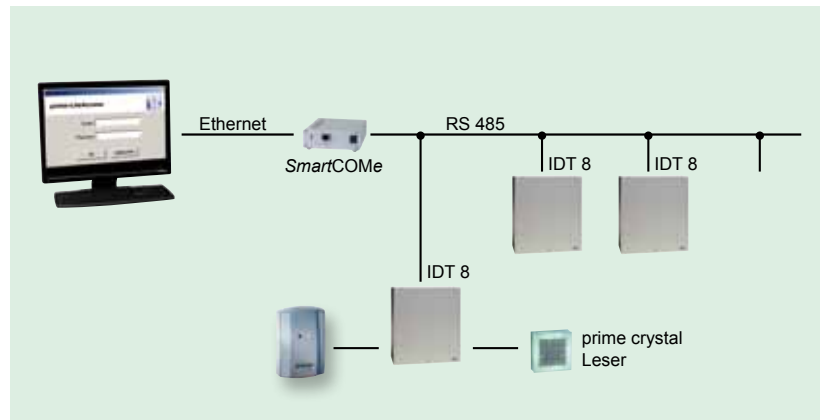

prime LiteAccess verfügt über alle notwendigen Funktionalitäten für die Steuerung eines Zutrittskontroll-Systems in einem Gebäude.

Der Einsatz von prime LiteAccess trägt erheblich zur Erhöhung der Sicherheit für Personen und Werte bei.

prime LiteAccess ermöglicht die Kontrolle von fast unbegrenzten Zutritten. Die Software ist einfach und schnell zu installieren und erfordert minimalsten Service- und Wartungsaufwand.

Als Steuereinheit kann das IDT 8 eingesetzt werden.

Software

prime LiteAccess – Einstiegspaket

Die Software prime LiteAccess kann an die Steuereinheit IDT 8 angeschlossen werden. So können insgesamt max. 64 Leser verwaltet werden. Mit dem Anschluss eines SmartCOMs sind die Steuereinheiten über Ethernet mit der Software verbunden.