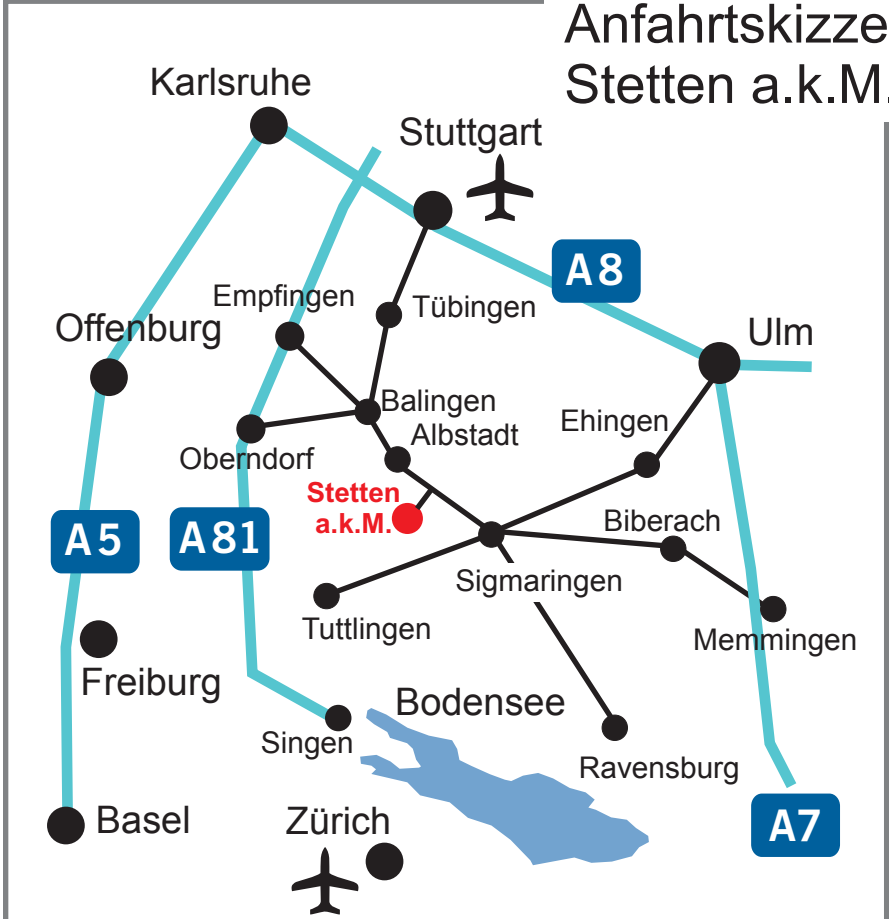

Anfahrtskizze Stetten a.k.M.

Bei der Anfahrt aus Richtung Balingen über Albstadt in Richtung Sigmaringen fahren (B 463), erst die Ausfahrt Stetten a.k.M./Storzinger benutzen. Nicht bereits in Straßberg abfahren!

Soldatenfreizeitheim Haus Heuberg
72510 Stetten a.k.M.
Hardtstr. 47-48